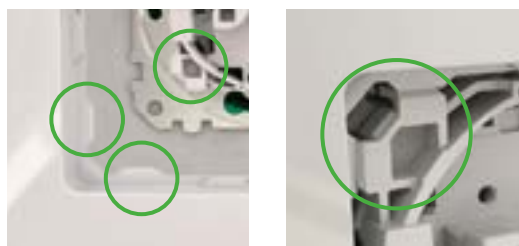

Osm montážních bodů

Díky silné a spolehlivé osmibodové fixaci je montáž rámečku velmi snadná a spolehlivá