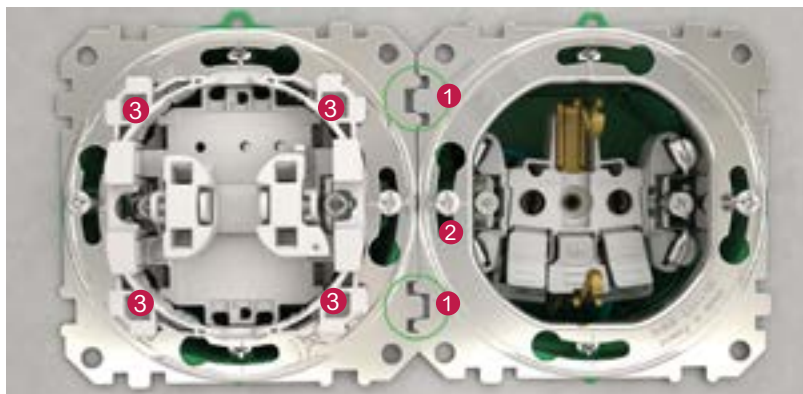

Instalace

Ušetřete čas a dodejte dokonalé řešení

Sedna dokonale splní vaše požadavky, pokud jde o ergonomii, snadnou instalaci, spolehlivost a kvalitu povrchové úpravy. Nová platforma Sedna byla navržena s ohledem na vaše potřeby a má funkce jako:

- Univerzální krycí rámečky pro 1 až 5 přístrojů, které lze instalovat vodorovně i svisle.
- Krycí rámečky Sedna Design jsou určeny pro přístroje v krytí IP20 i IP44 ... zjednodušení nabídky přináší čtyřikrát méně katalogových čísel.
- Krycí rámečky se montují pomocí osmibodového upevňovacího systému. Jsou pak dokonale zarovnané s nerovnou stěnou nebo vystouplými či příliš zapuštěnými elektroinstalačními krabicemi.
- Montážní rámečky do sebe zapadají pomocí zámků ... pro perfektní vyrovnání až 5 přístrojů vedle sebe.

Sedna se díky kvalitnímu zpracování a materiálům stane jasnou volbou pro všechny elektro projekty.