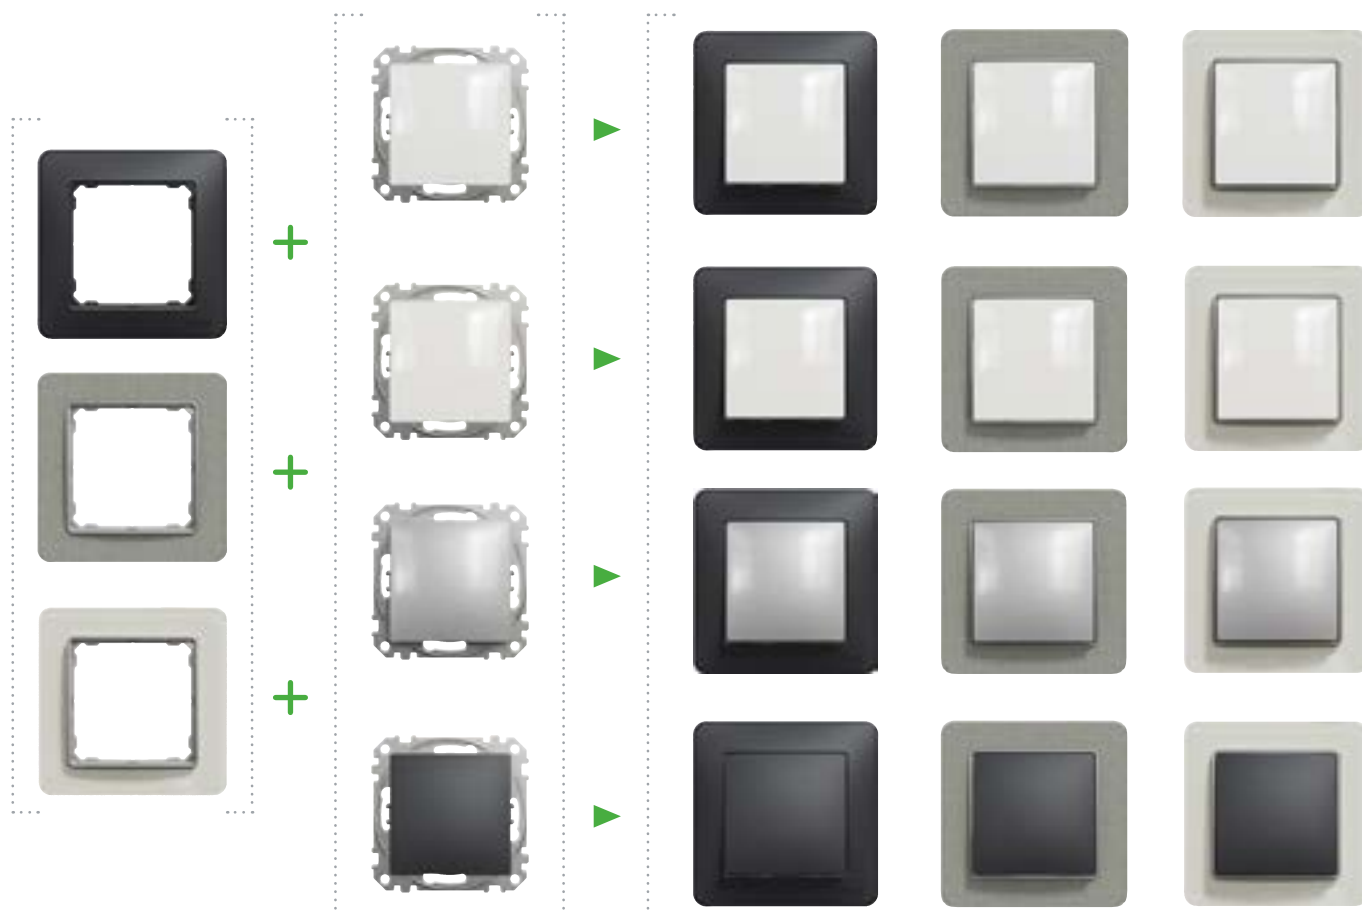

### Vzhled skla

Bílé sklo

Kouřové sklo

Tmavé sklo

\* Připravujeme na rok 2021

## Dokonalé zarovnání na stěně

Krycí rámečky jsou vždy zarovnané se zdí. Díky osmibodovému systému uchycení dokonale přilnou i k nerovné stěně a vidíte pouze jejich jedinečný styl.