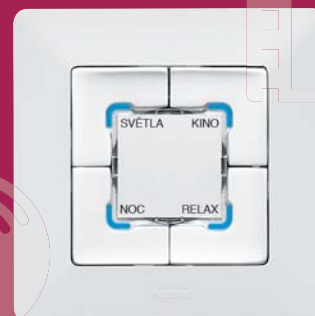

OVLÁDAČ SCÉNÁŘŮ

Večeře s někým speciálním? Párty s přáteli? S přednastaveným osvětlením vytvoříte tu pravou náladu jediným stiskem.