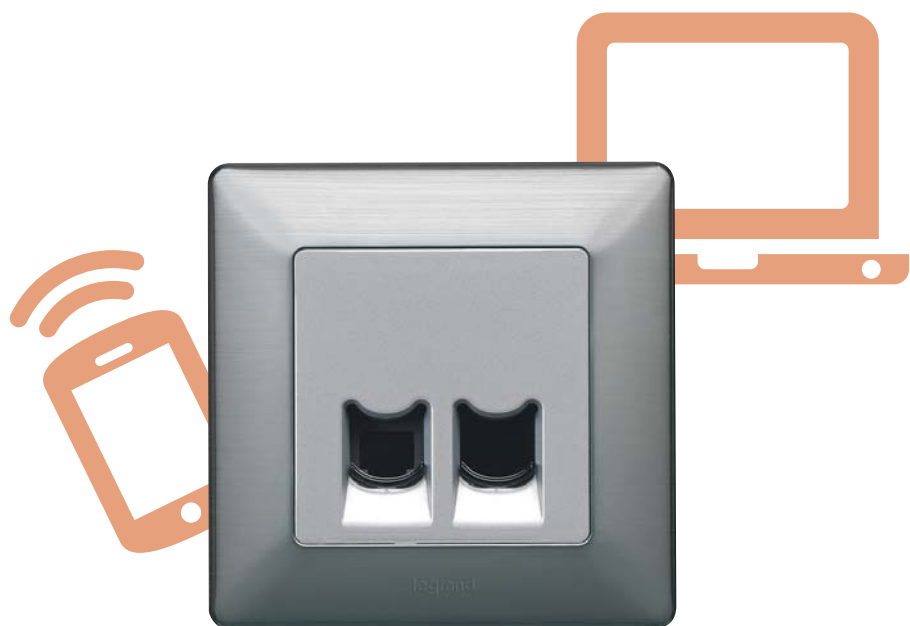

Pohybové senzory osvětlí tmavou chodbu, takže můžete bezpečněji dojít tam, kam potřebujete.

ZÁSUVKA S DĚTSKÝMI CLONKAMI

Máte obavy z toulavých prstů
vašich dětí? Nainstalujte si
zásuvky, které neohroží
bezpečnost vašich ratolestí.

Produkty s vysokou mírou
bezpečnosti pro klid vaší rodiny
a bezpečí vašeho domova.

INTELIGENTNĚJŠÍ SVĚT

FUNKCE

HDMI ZÁSUVKA

Vysoká kvalita připojení mezi vašimi zařízeními.

USB NABÍJEČKA

Slabá baterie?
Žádné volné zásuvky?
Valena Life má řešení.

BLUETOOTH MODUL

Bezdrátově připojte audio zařízení k reproduktorům – potom se usadte a zaposlouchajte se do vámi zvolené hudby.

SILOVÁ ZÁSUVKA S USB NABÍJEČKOU

Ponechte své možnosti otevřené – dvojitá funkce v jednom mechanismu.

ZÁSUVKA 2x RJ 45

Telefonní a datové připojení se stává nenápadným díky diskrétnímu a kompaktnímu designu.

Valena Life přináší svět na dosah ruky a informace putující do vašich zařízení. Být připojeným nebylo nikdy jednodušší.