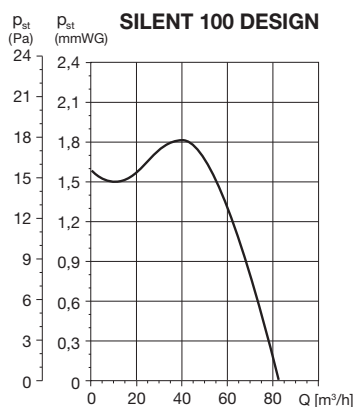

Charakteristiky

Příslušenství

LG plastové venkovní a vnitřní mřížky v provedení bílá nebo hnědá, s okapničkou nebo bez

PER plastové samotížné žaluziové klapky

PT dveřní mřížka pro přívod vzduchu

RTR 6721 prostorový termostat

HIG, HYG elektronické nebo mechanické hygrostaty

SILENT 100 DESIGN	Ø D		H	L
	min	max		
	101	110	134	134

Typ	průtok (0 Pa) [m³/h]	výkon [W]	napětí [V]	max. teplota [°C]	potrubí Ø [mm]	akust. tlak [dB(A)]	hmotnost [kg]	regulátor	doběhový spínač
SILENT 100 DESIGN	85	8	230	40	100	26,5	0,65	REB 1	ZN 708; DT 3; DT 4
SILENT 100 DESIGN 12 V	80	12	12	40	100	26,5	0,65	–	CT 12/14; CT 12/14 R