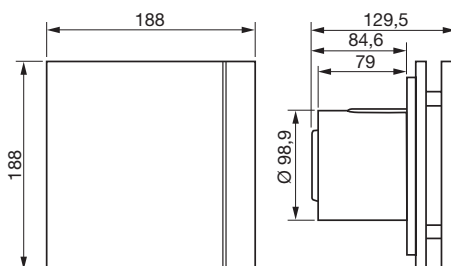

11

kuličková
ložiskaenergy efficient
systemfiltr vibrací
motoruenergeticky
úspornémimořádně
tiché provedení

Technické parametry

Skříň

je z nárazuvzdorného plastu, barva je standardně bílá nebo stříbrná, k dispozici jsou i další barevná provedení. Skříň je určena k montáži na stěnu. Ventilátory obsahují zpětnou klapku, jejíž řešení je patentováno.

Svorkovnice

je přístupná po sejmutí čelní mřížky ventilátoru. Připojení je kabelem pod omítkou.

Regulace otáček

se provádí změnou napětí speciálními regulátory.

Hluk

emitovaný ventilátorem je měřen ve vzdálenosti 3 m v ose ventilátoru na straně sání.