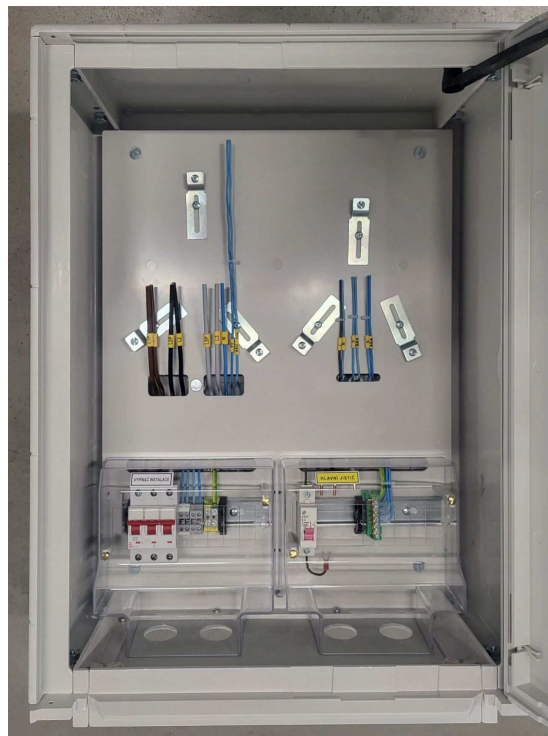

DCK Holoubkov Bohemia a.s.

Holoubkov 336
338 01, Holoubkov

Telefon - odbyt: +420 371 510 511
+420 371 510 529

Mobil - odbyt: +420 602 423 730
Telefon - fakturace: +420 371 510 511
Telefon - fakturace: +420 371 510 517

odbyt@dck.cz
www.dck.cz

otevírací doba:
Po – Pá : od 6:30 do 16:00

xxxxxxxxxxxxxxxxxxxxxxxxxxxx