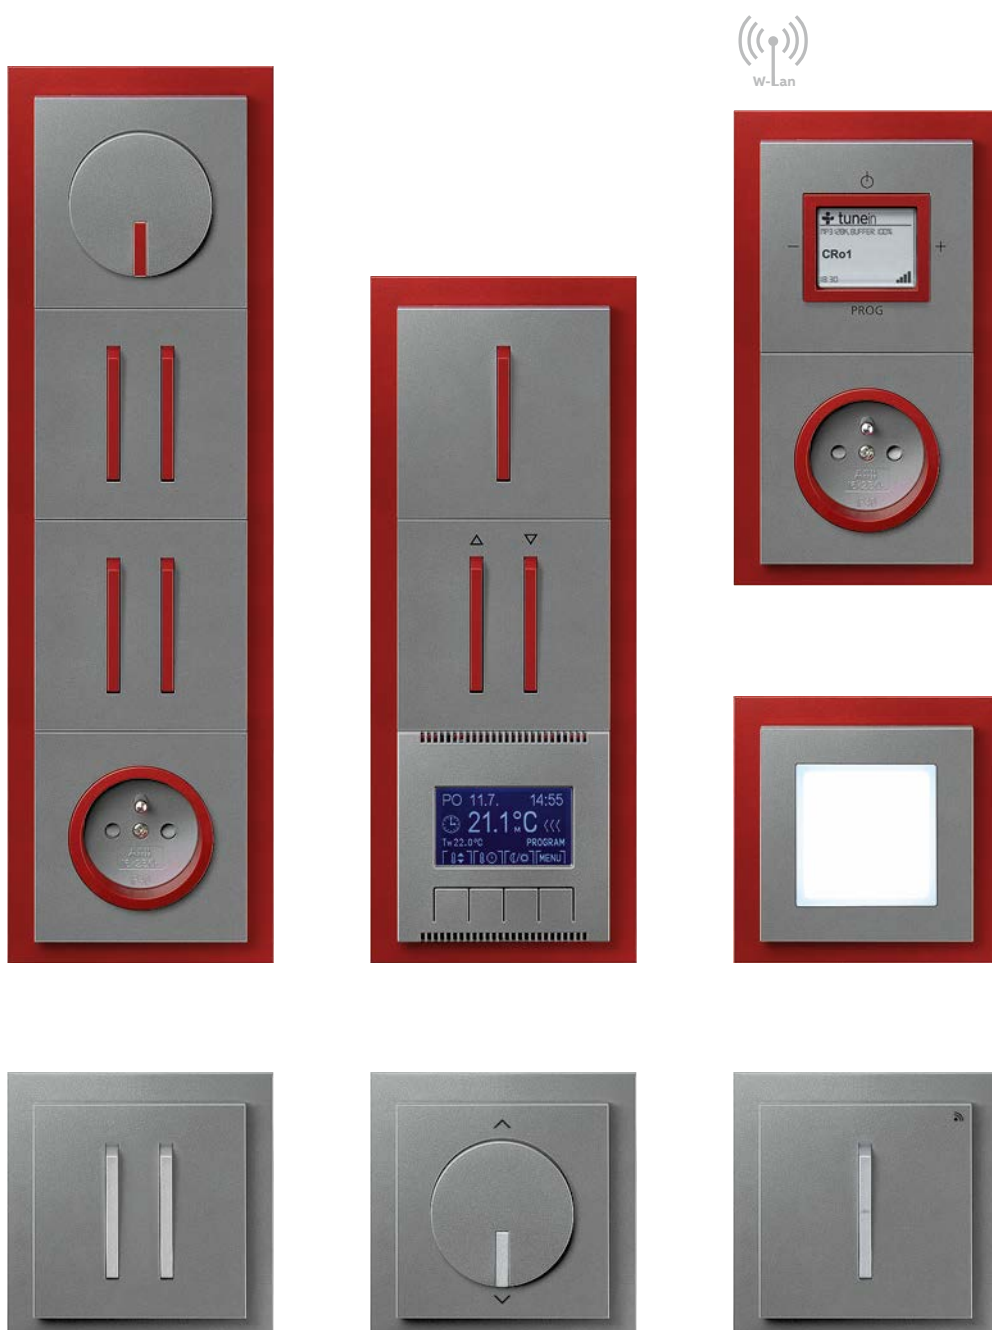

Neo® Tech

Je předurčen do designově náročných prostor, kde vhodně doplní materiály, jako je sklo, ocel nebo kámen. Chcete-li čistý koncept, využijte Neo® Tech. Vždy bude neobyčejný.