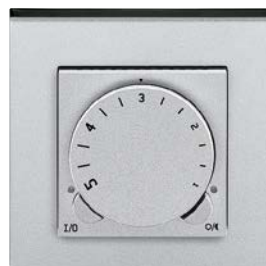

—
01

Levit®M
titanová / kouřová černá

—
01 spínač / přepínač /
ovládač
rádio internetové
Busch-iNet AudioWorld
reproduktor zapuštěný
AudioWorld

—
02 přepínač sériový /
přepínač střídaný dvojité /
ovládač dvojité
zásuvka jednonásobná
s clonkami

—
03 termostat univerzální
s otočným nastavením
teploty

—
02

—
03