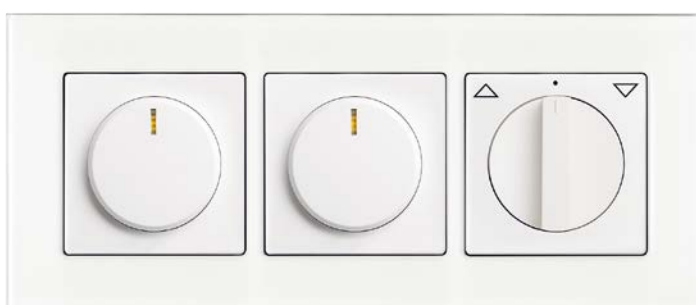

## solo<sup>®</sup> carat

Hledáte-li skutečný luxus, je to pro vás ten pravý design elektroinstalace. Nikdo jej nepřehlédne. Masivní rámeček ze skutečného bronzu, oceli nebo skla. Exkluzivní podívaná.

**solo® carat  
bronz**