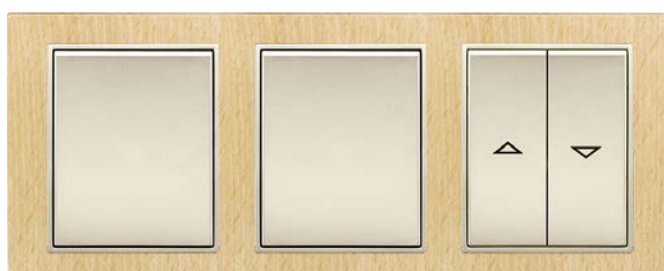

Time® Arbo

Kombinace moderního stylu s tradicí. Vícenásobné kombinace přístrojů dají vaši nové elektroinstalaci vyniknout. A nejen díky dřevěným rámečkům, které tvoří teplo domova.