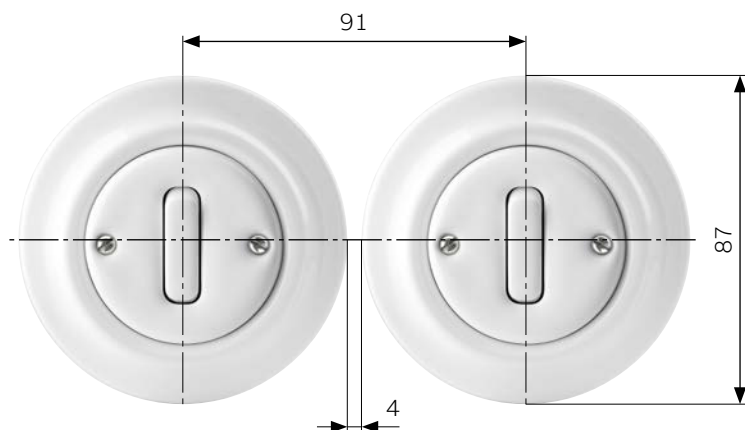

kryt zaslepovací

zásuvka jednonásobná

V případě těsné instalace dvou a více přístrojů vodorovně nebo svisle doporučujeme vzdálenost středů krabic 91 mm, a to jak při instalaci pod omítku, tak do dutých stěn a příček.