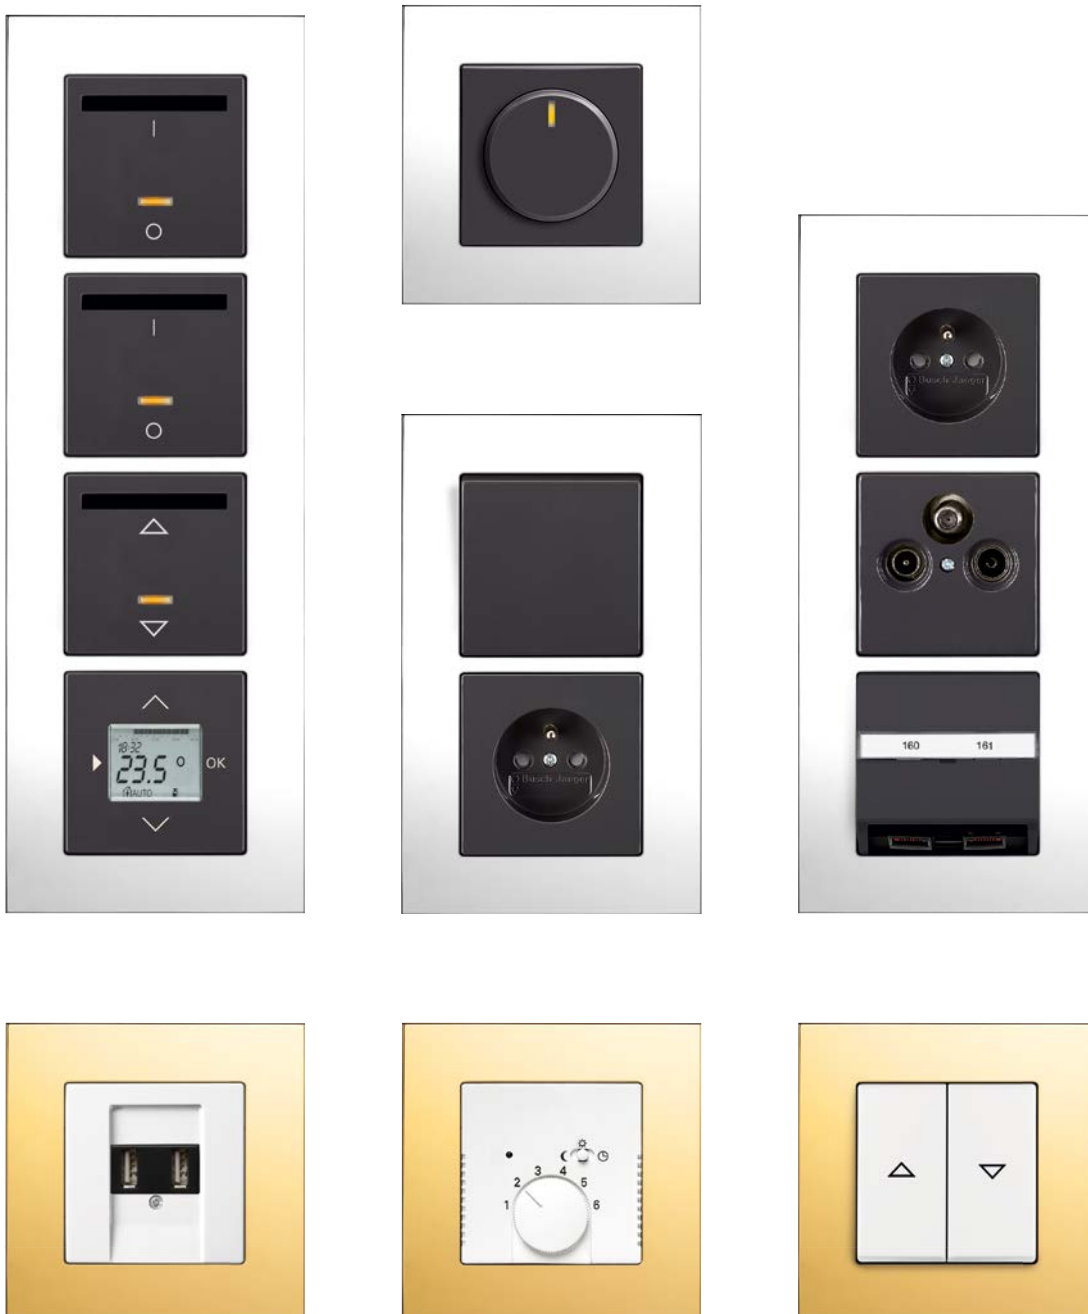

solo® carat

Každý den bude vybroušený do detailu. Stylem i funkčností. Plocha 11×11 cm jediného vypínače bude vaše oči bavit stejně tak jako komfortní nastavení žaluzií nebo vytápění. Je dokonalý.