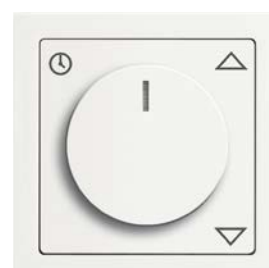

future® linear

Bezchybné materiálové provedení, ověřené barvy a tvar. Vždy mladý design, který své místo najde všude. Kvalita s ušlechtilou ocelí bez otisků prstů nebo softtouch se sametovým povrchem.