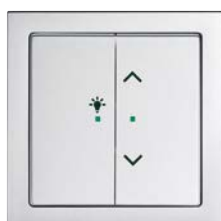

ABB-Welcome Midi

Domovní audio a videotelefony

Vstupní dveře představují bránu mezi dvěma světy. Moderní domovní audio a videotelefony od ABB přináší mimořádný komfort, vyšší bezpečnost a stylový design. Systém je v naprosté harmonii s vnitřní i vnější architekturou. Pro interiér je možné vybírat z řady video i audiatelefonů. Vítejte ve skutečném životě, vítejte doma.