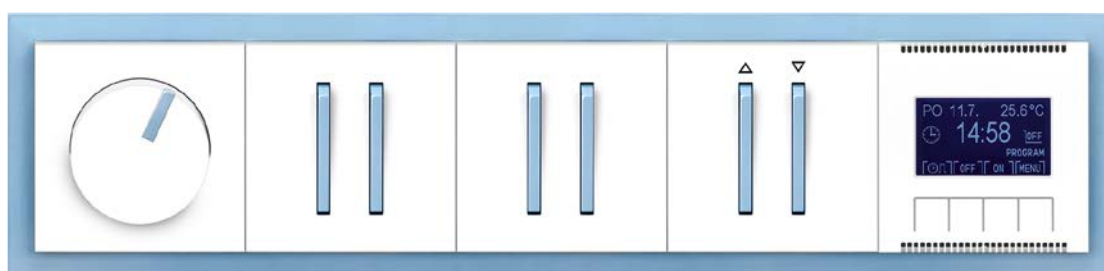

Neo®

Neotřelé, neokoukané a neomylně své. V ledových a přitom veselých barvách. Upoutá i rozměrem a prostorovým provedením. Svěží design pro ty, kteří chtějí něco nového.