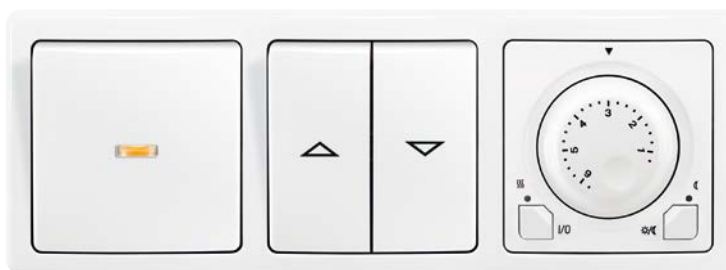

**Swing®
jasné bílá**

—
01 spínač / přepínač /
ovládač
se signalizační nebo
orientační doutnavkou
spínač / ovládač žaluziový
termostat univerzální
s otočným nastavením
teploty

—
02 zásuvka jednonásobná
s clonkami, s popisovým
polem
zásuvka jednonásobná
s clonkami, s popisovým
polem

—
01

—
02