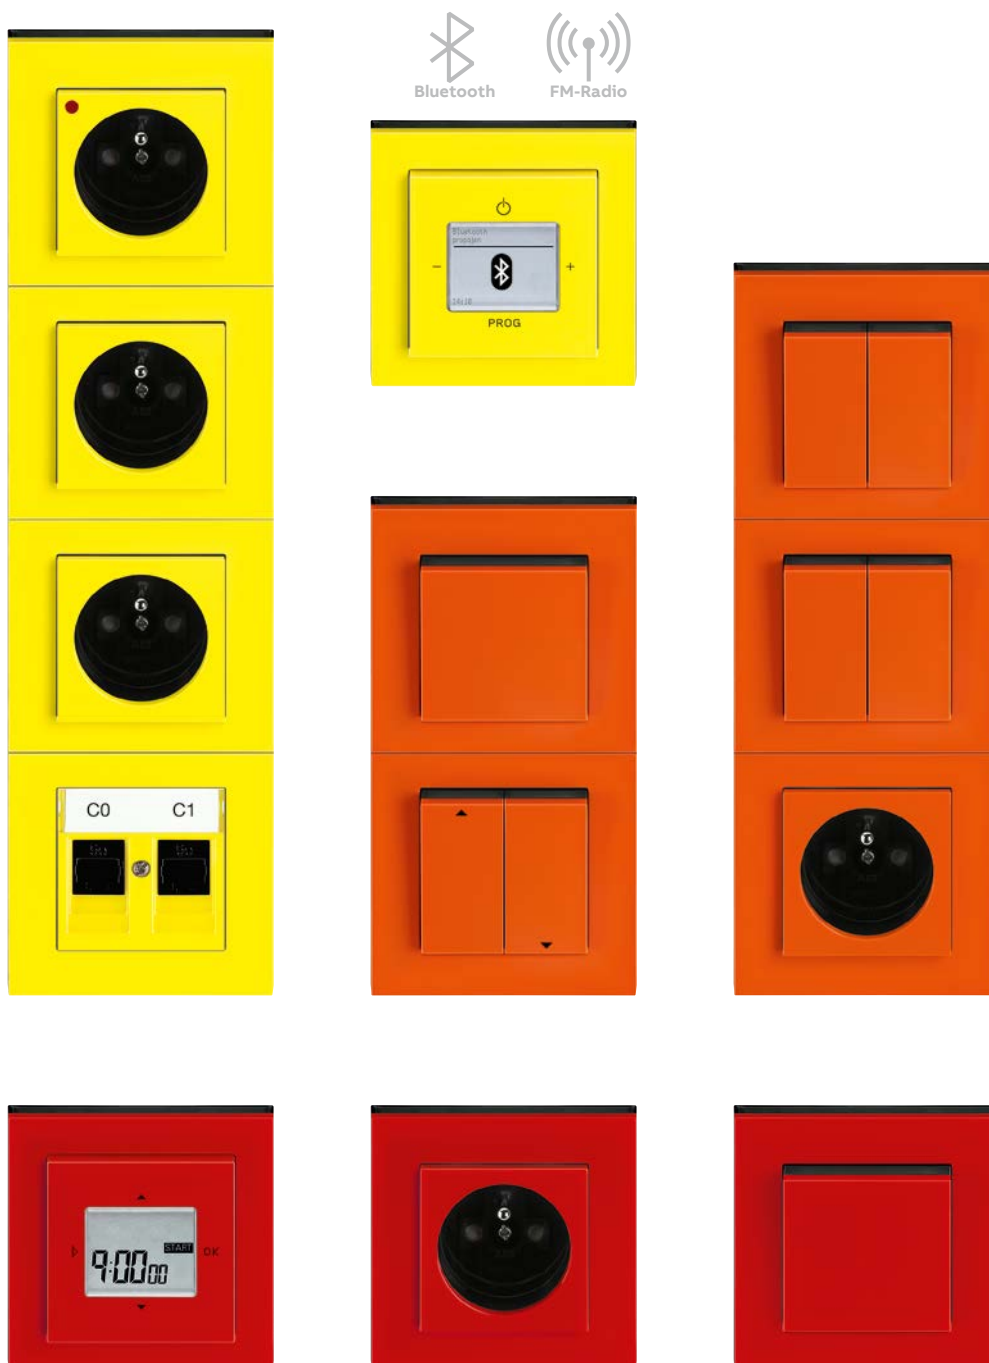

03 termostat univerzální
s otočným nastavením
teploty

01

02

03

Levit®

Levit® má mnoho tváří. Může být jak elegantní, nadčasový, tak i hravý a individualistický. Levit® je pestrost čisté moderní linie s širokou škálou barevných kombinací. To vše z něj činí design velmi univerzální.