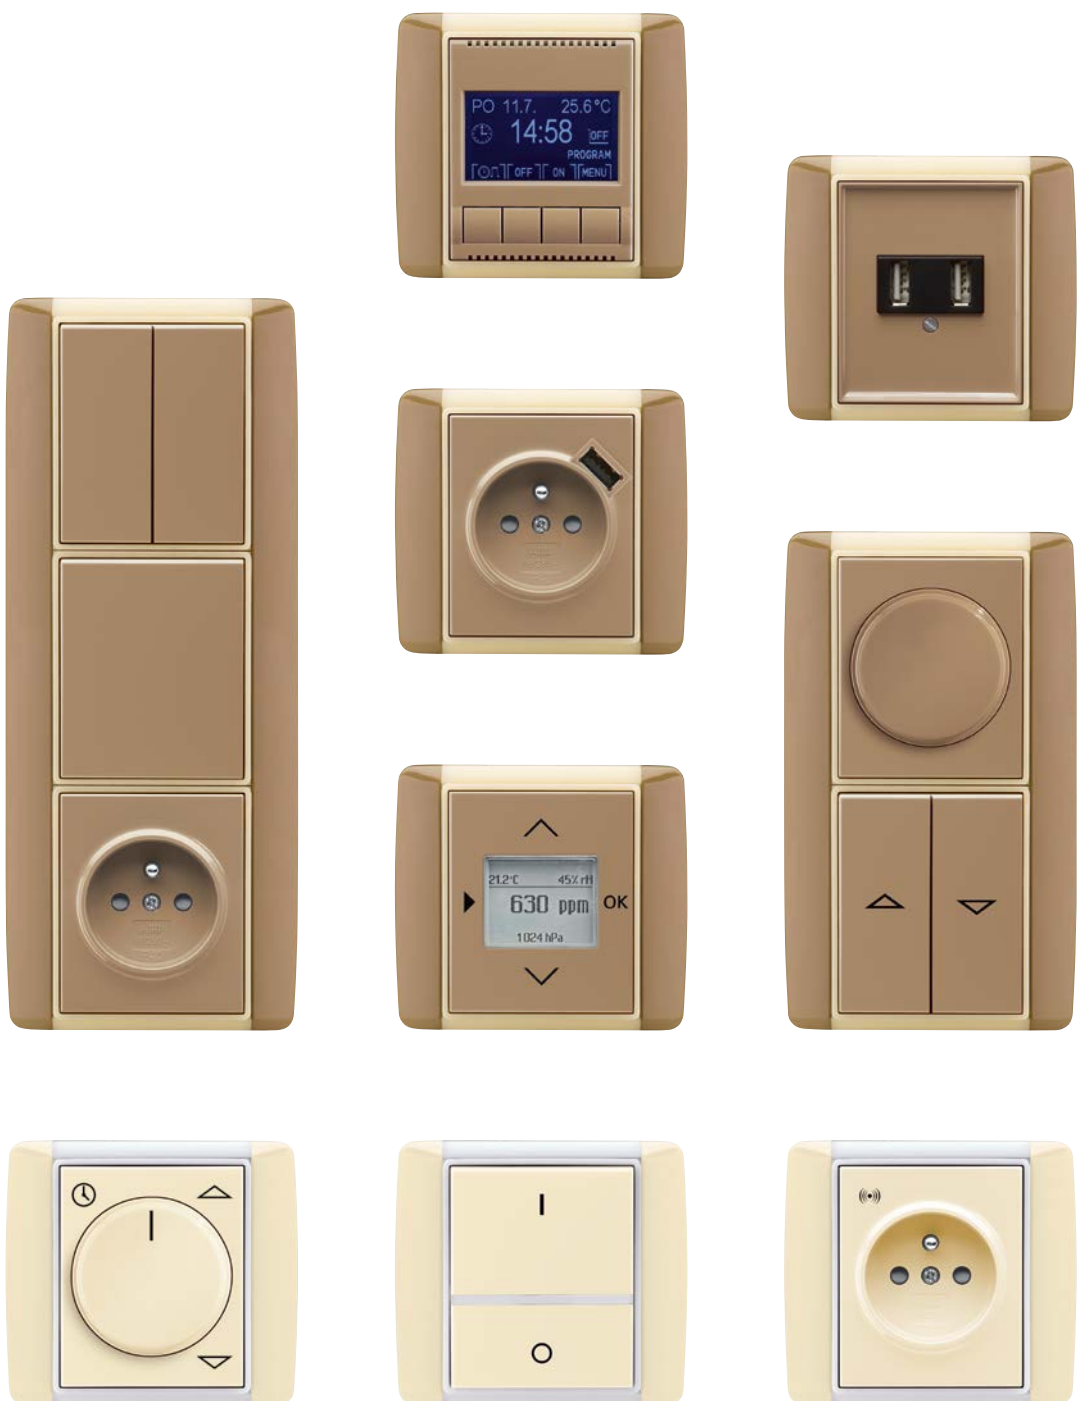

Element®

Obsáhlá elektroinstalace s plnohodnotnou výbavou. Můžete ovládat vše, na co si vzpomenete. Co třeba plynulá regulace osvětlení pomocí stmívačů a komfortní ovládání žaluzií a rolet?