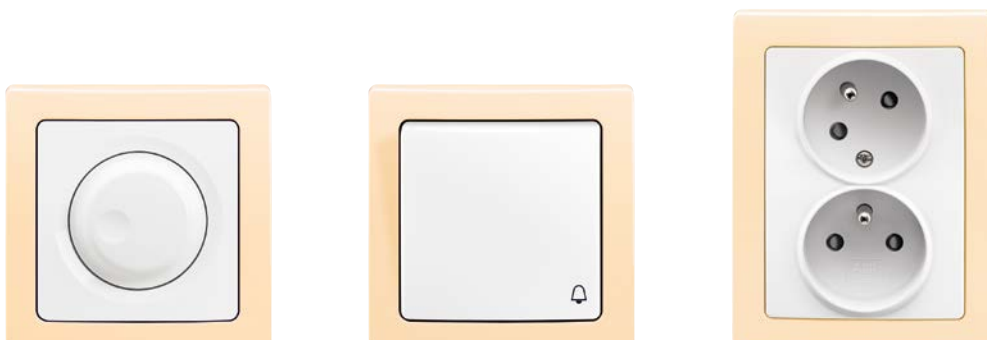

Swing®L
jasně bílá /světle šedá

—
01 spínač / přepínač /
ovládač
zásuvka jednonásobná
s clonkami

—
02 zásuvka bezpečnostní
FI-DOS s vestavěným
proudovým chráničem,
s clonkami

—
01

—
02

Swing®L

I v levnějším provedení může být elektroinstalace praktická. Stmívání, ovládání žaluzií nebo designové termostaty jsou i zde v základní výbavě.