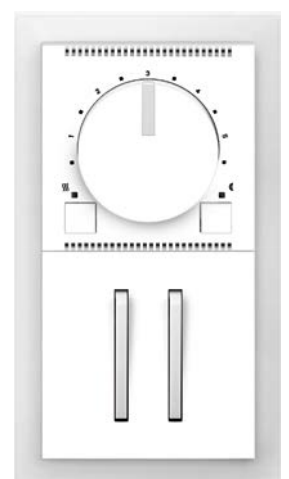

02 ovládač časový
mechanický

03 zásuvka komunikační
dvojnásobná,
s clonkami

04 termostat univerzální
s otočným nastavením
teploty
přepínač sériový /
přepínač střídavý dvojitý /
ovládá dvojité

01

02

03

04

Element®