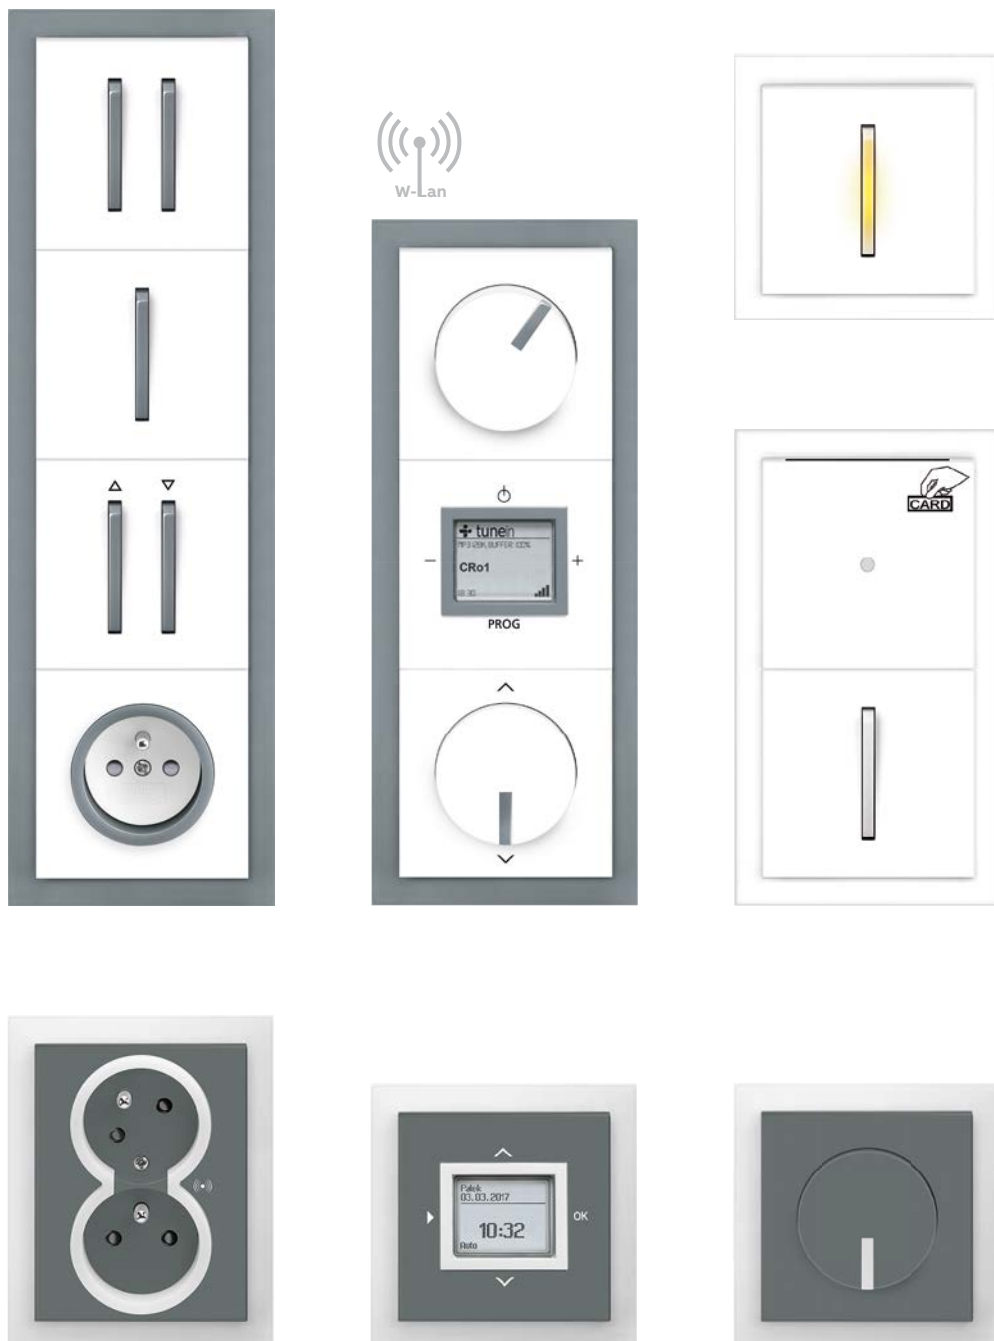

Neo®

Design plný nápadů, které mají smysl. Internetové nebo klasické rádio, připojení přehrávače i bezdrátové ovládání. Vše v designu vypínačů a zásuvek.