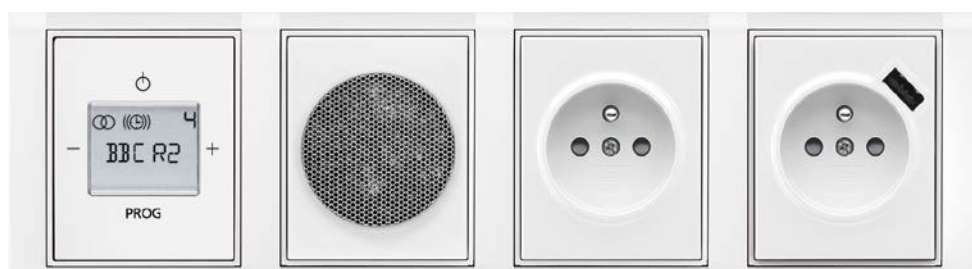

Time®

Vždy praktický, vždy komfortní i estetický. Od bílé po metalické barvy. Stačí říci, co má umět, co chcete ovládat a řídit. Můžete být nároční. Je to přeci váš styl. Máte rádi kvalitu.

FM-Radio