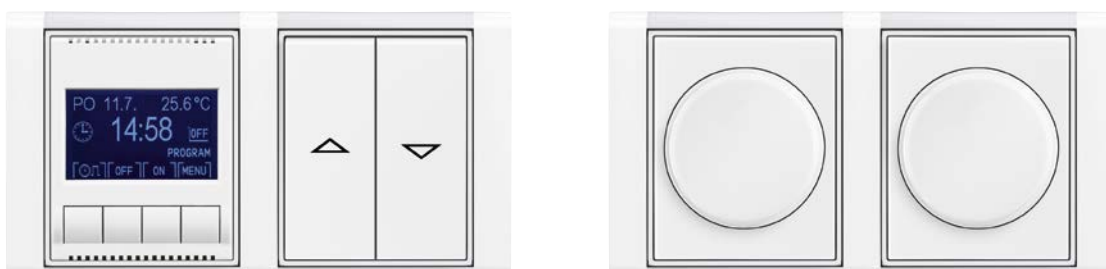

Time®

Vždy praktický, vždy komfortní i estetický. Od bílé po metalické barvy. Stačí říci, co má umět, co chcete ovládat a řídit. Můžete být nároční. Je to přeci váš styl. Máte rádi kvalitu.