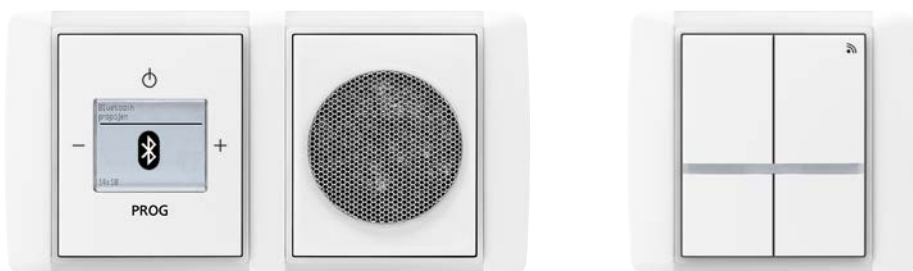

Element®

Tvar, který pohládí. Bílá, která souzní, nebo pastelové barvy, které vyniknou svými jemnými tóny. Po celém domě v designové harmonii. Element® jako dokonalý celek.

Bluetooth

FM-Radio