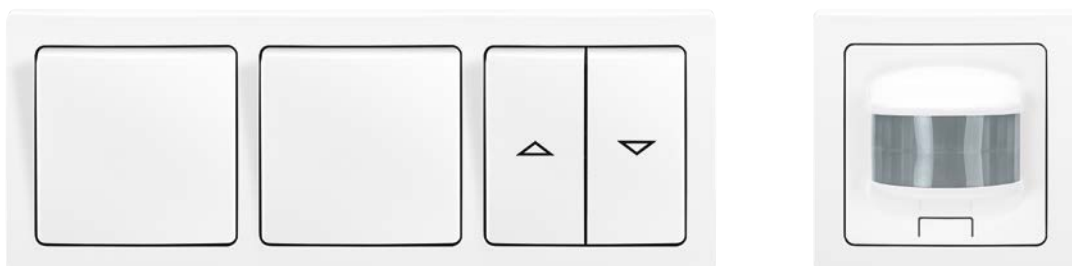

Swing®L
jasně bílá /světle šedá

—
01 spínač / přepínač /
ovládač
zásuvka jednonásobná
s clonkami

—
02 zásuvka bezpečnostní
FI-DOS s vestavěným
proudovým chráničem,
s clonkami

—
01

—
02

Swing®L

I v levnějším provedení může být elektroinstalace praktická. Stmívání, ovládání žaluzií nebo designové termostaty jsou i zde v základní výbavě.