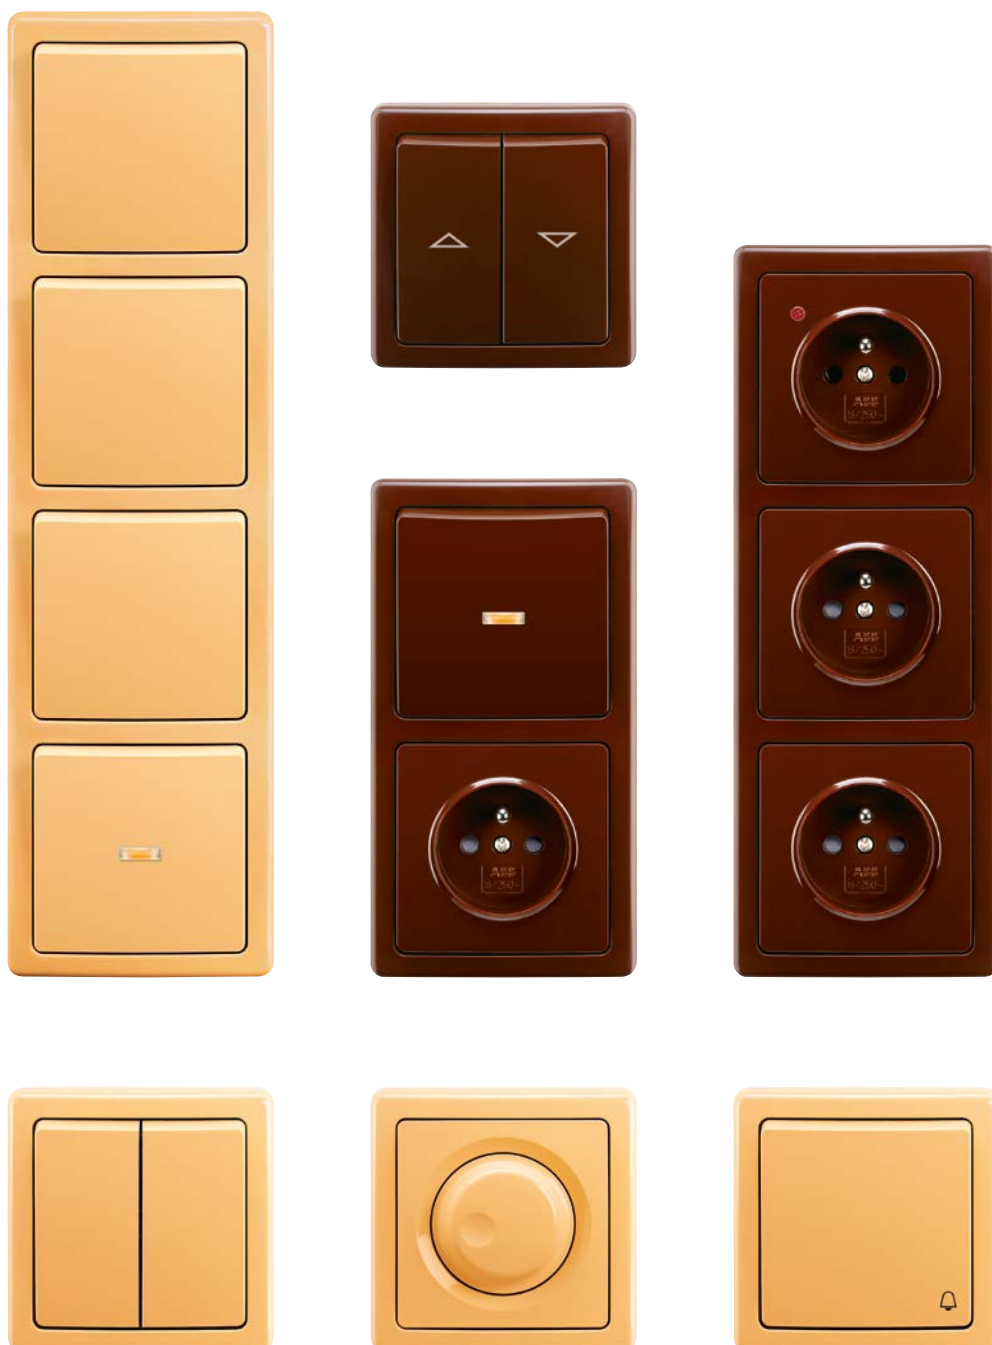

—
01

—
02

Swing®

Výměna starých vypínačů je s designovou řadou Swing® snadná.
V rozsáhlejších rekonstrukcích můžete využít i vícenásobných rámečků.

**Swing®
krémová**

—
01 zásuvka bezpečnostní
FI-DOS s vestavěným
proudovým chráničem,
s clonkami