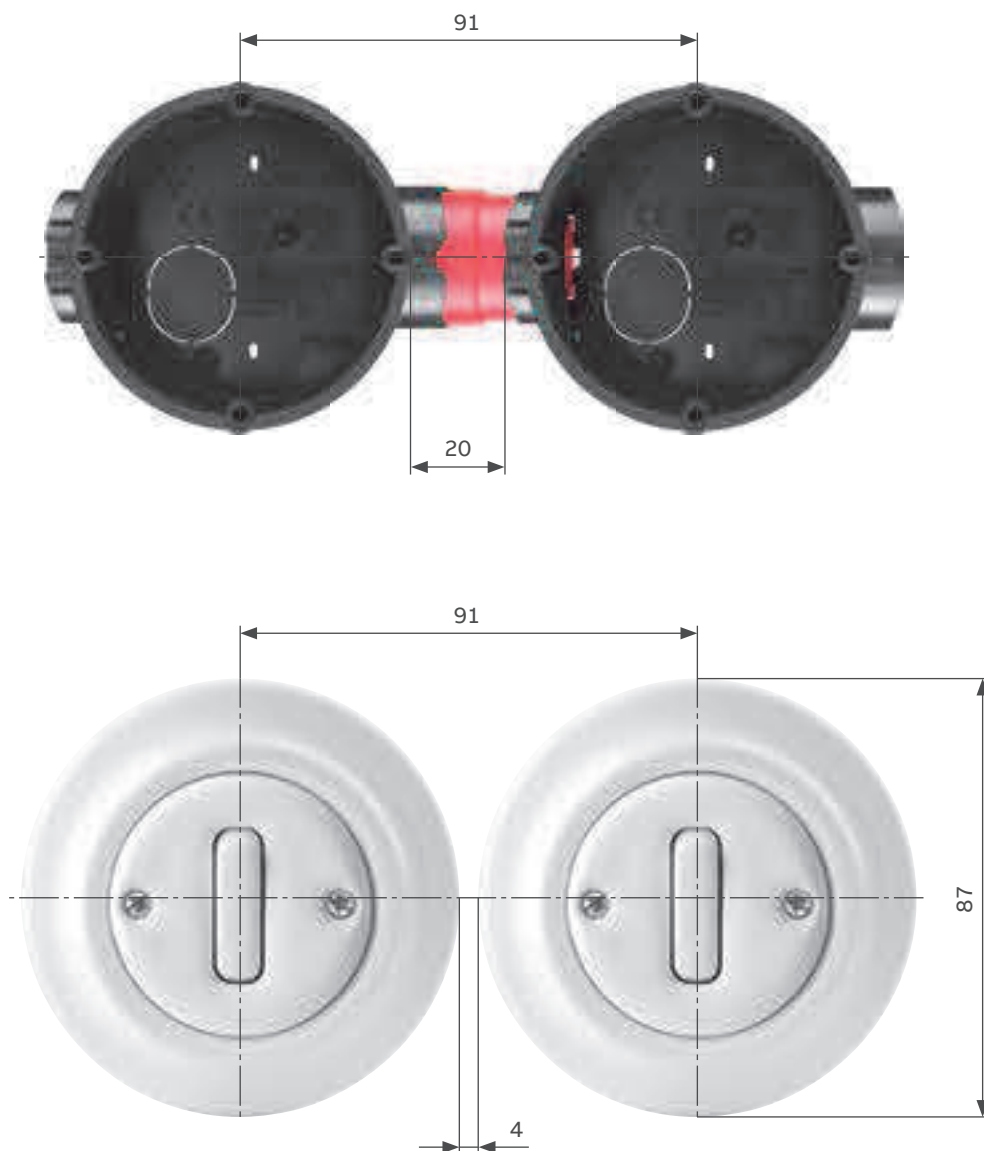

Decento®

Montážní pokyny pro tvorbu vícenásobných kombinací

V každém interiéru zaujmou spínače a zásuvky Decento® na první pohled. A protože je porcelánové Decento® stylové, jsou vícenásobné kombinace řešeny umístěním jednotlivých přístrojů vedle sebe nebo nad sebou. Tím ještě více vynikne jejich originální design.

Rozpěrky pro přesnou montáž

Pro dokonalé usazení jednotlivých přístrojů do kombinací a zajištění přesných vzdáleností mezi přístroji je třeba, aby středy montážních krabic měly rozteč 91 mm. Pro tyto sestavy doporučujeme použít instalační krabice

obj. č. 1055-41, které jsou opatřeny zacvakávacími rozpěrkami obj. č. 1159-34 (viz strana 420).

Ty umožňují ideální nastavení potřebných vzdáleností středů instalačních krabic, a tím i mezi jednotlivými rámečky spínačů a zásuvek Decento®.

Rozpěrky se nasazují mezi dvě krabice.

Vzdálenost středů krabic 91 mm doporučujeme jak při instalaci pod omítku, tak do dutých stěn a příček.