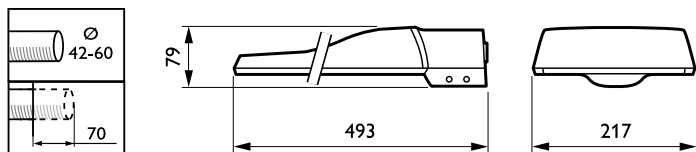

CoreLine Malaga LED

Rozměrové výkresy

CoreLine Malaga LED BRP101/102