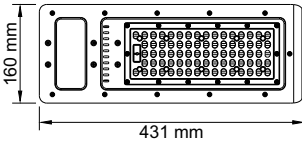

Kategorie/Kategória:  
LED pouliční svítidla/LED pouličné svietidlá  
**ST-90W-140x80°-5000K**

(125lm/W)

Model	ST-90W-140x80°-5000K
Ec [W]	90W
[lm]	11250lm
Tc [K]	5000K
[°]	140x80°
Materiál	hliník + PC
Výložník	40/60mm
Typ LED	LUXEON 3030 2D
Zdroj	DONE DL-V56A-MBG
[V]	AC 200-277V 50/60Hz
PF	PF >0,9
IP	IP65
CRI [Ra]	Ra >80
[°C]	-30 - +50°C
[h]	50 000h
Záruka [r]	5 let/rokov

Height	Center E	Diameter
4.00m	203.821x	1431.43cm
5.00m	130.451x	1789.29cm
6.00m	90.591x	2147.15cm
8.00m	50.961x	2862.86cm
10.00m	32.611x	3578.58cm

Angle: 121.6deg