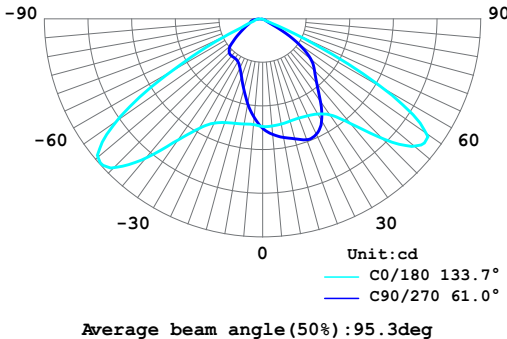

Kategorie/Kategória:  
LED pouliční svítidla/LED pouličné svietidlá  
**ST-90W-140x80°-5000K**

(125lm/W)

Model	ST-90W-140x80°-5000K
Ec [W]	90W
[lm]	11250lm
Tc [K]	5000K
[°]	140x80°
Materiál	hliník + PC
Výložník	40/60mm
Typ LED	LUXEON 3030 2D
Zdroj	DONE DL-V56A-MBG
[V]	AC 200-277V 50/60Hz
PF	PF >0,9
IP	IP65
CRI [Ra]	Ra >80
[°C]	-30 - +50°C
[h]	50 000h
Záruka [r]	5 let/rokov

Height	Center E	Diameter
4.00m	203.821x	1431.43cm
5.00m	130.451x	1789.29cm
6.00m	90.591x	2147.15cm
8.00m	50.961x	2862.86cm
10.00m	32.611x	3578.58cm

Angle: 121.6deg