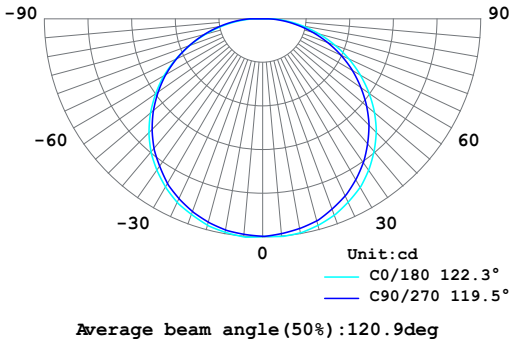

Kategorie/Kategória:
LED panelová svítidla/LED panelové svietidlá
LP-6060-40W-NW

(100lm/W)

Model	LP-6060-40W-NW
Ec [W]	40W
[lm]	4000lm
CCT [K]	4000K
[°]	120°
Materiál	hliník, železo + PMMA
Typ LED	GLORY 4014 SMD
Zdroj	EAGLERISE LS
[V]	AC 220-240V 50/60Hz
PF	PF >0,9
IP	IP20
CRI [Ra]	Ra >80
[°C]	-20 - +45°C
[h]	50 000h
Záruka [r]	5 let/rokov

Height	Average E	Center E	Diameter
1.00m	323.60lx	1317.06lx	352.78cm
2.00m	80.90lx	329.27lx	705.56cm
3.00m	35.96lx	146.34lx	1058.34cm
4.00m	20.22lx	82.32lx	1411.12cm
5.00m	12.94lx	52.68lx	1763.90cm

Angle: 120.9deg