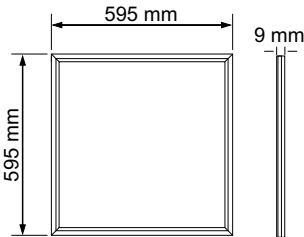

Kategorie/Kategória:
LED panelová svítidla/LED panelové svietidlá
LP-6060-40W-NW

(100lm/W)

Model	LP-6060-40W-NW
Ec [W]	40W
[lm]	4000lm
CCT [K]	4000K
[°]	120°
Materiál	hliník, železo + PMMA
Typ LED	GLORY 4014 SMD
Zdroj	EAGLERISE LS
[V]	AC 220-240V 50/60Hz
PF	PF >0,9
IP	IP20
CRI [Ra]	Ra >80
[°C]	-20 - +45°C
[h]	50 000h
Záruka [r]	5 let/rokov

Height	Average E	Center E	Diameter
1.00m	323.60lx	1317.06lx	352.78cm
2.00m	80.90lx	329.27lx	705.56cm
3.00m	35.96lx	146.34lx	1058.34cm
4.00m	20.22lx	82.32lx	1411.12cm
5.00m	12.94lx	52.68lx	1763.90cm

Angle: 120.9deg