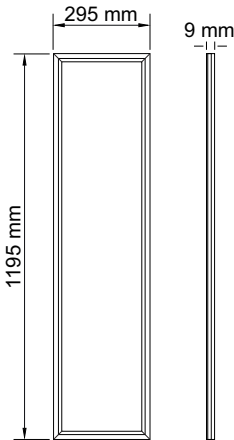

Kategorie/Kategória:  
LED panelová svítidla/LED panelové svietidlá  
**LP-30120-40W-NW**

**(110lm/W)**

Model	LP-30120-40W-NW
Ec [W]	40W
[lm]	4400lm
CCT [K]	4000K
[°]	120°
Materiál	hliník, železo + PMMA
Typ LED	GLORY 4014 SMD
Zdroj	EAGLERISE LS
[V]	AC 220-240V 50/60Hz
PF	PF >0,9
IP	IP20
CRI [Ra]	Ra >80
[°C]	-20 - +45°C
[h]	50 000h
Záruka [r]	5 let/rokov

Height	Average E	Center E	Diameter
1.00m	472.10lx	1618.37lx	300.46cm
2.00m	118.03lx	404.59lx	600.91cm
3.00m	52.46lx	179.82lx	901.37cm
4.00m	29.51lx	101.15lx	1201.82cm
5.00m	18.88lx	64.73lx	1502.28cm

Angle: 112.7deg