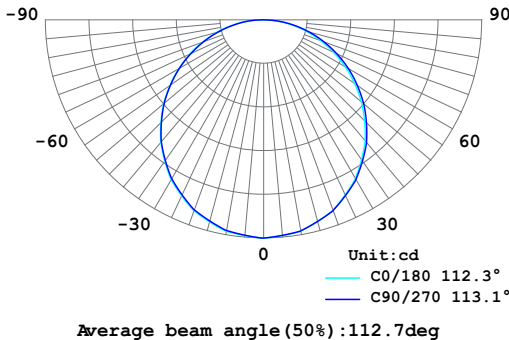

Kategorie/Kategória:  
LED panelová svítidla/LED panelové svietidlá  
**LP-30120-40W-NW**

**(110lm/W)**

Model	LP-30120-40W-NW
Ec [W]	40W
[lm]	4400lm
CCT [K]	4000K
[°]	120°
Materiál	hliník, železo + PMMA
Typ LED	GLORY 4014 SMD
Zdroj	EAGLERISE LS
[V]	AC 220-240V 50/60Hz
PF	PF >0,9
IP	IP20
CRI [Ra]	Ra >80
[°C]	-20 - +45°C
[h]	50 000h
Záruka [r]	5 let/rokov

Height	Average E	Center E	Diameter
1.00m	472.10lx	1618.37lx	300.46cm
2.00m	118.03lx	404.59lx	600.91cm
3.00m	52.46lx	179.82lx	901.37cm
4.00m	29.51lx	101.15lx	1201.82cm
5.00m	18.88lx	64.73lx	1502.28cm

Angle: 112.7deg