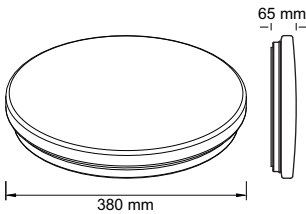

Kategorie: LED stropní svítidla
CL-D38-36W-SMD-NW

(80lm/W)

Model	CL-D38-36W-SMD-NW
Spotřeba el. energie [W]	36W
Svítivost [lm]	2880lm
Barva světla [K]	4000K
Uhel svícení [°]	130°
Materiál	PMMA + železo
Typ LED	SANAN 2835 SMD
Napájecí napětí [V]	AC 180-240V 50/60Hz
PF	PF >0,5
IP	IP20
CRI [Ra]	Ra >80
Provozní teplota [°C]	-25 - +40°C
Životnost [h]	30 000h
Záruka [r]	2 roky

Height	Average E	Center E	Diameter
1.00m	135.36lx	714.41lx	395.00cm
2.00m	33.84lx	178.60lx	790.20cm
3.00m	15.04lx	79.38lx	1185.20cm
4.00m	8.46lx	44.65lx	1580.40cm
5.00m	5.41lx	28.58lx	1975.40cm

Angle: 126.3deg