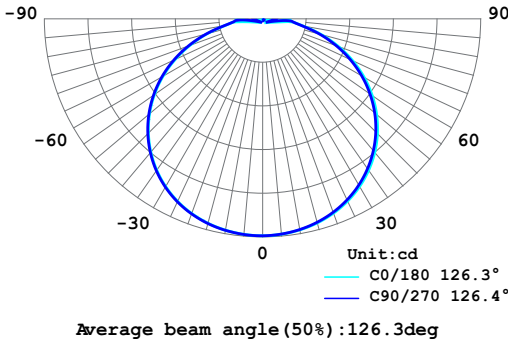

Kategorie: LED stropní svítidla
CL-D38-36W-SMD-NW

(80lm/W)

Model	CL-D38-36W-SMD-NW
Spotřeba el. energie [W]	36W
Svítivost [lm]	2880lm
Barva světla [K]	4000K
Uhel svícení [°]	130°
Materiál	PMMA + železo
Typ LED	SANAN 2835 SMD
Napájecí napětí [V]	AC 180-240V 50/60Hz
PF	PF >0,5
IP	IP20
CRI [Ra]	Ra >80
Provozní teplota [°C]	-25 - +40°C
Životnost [h]	30 000h
Záruka [r]	2 roky

Height	Average E	Center E	Diameter
1.00m	135.36lx	714.41lx	395.00cm
2.00m	33.84lx	178.60lx	790.20cm
3.00m	15.04lx	79.38lx	1185.20cm
4.00m	8.46lx	44.65lx	1580.40cm
5.00m	5.41lx	28.58lx	1975.40cm

Angle: 126.3deg