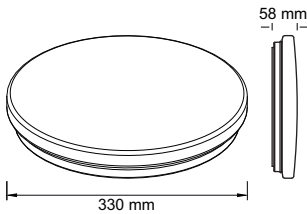

Kategorie: LED stropní svítidla  
**CL-D33-24W-SMD-NW**

(80lm/W)

Model	CL-D33-24W-SMD-NW
Spotřeba el. energie [W]	24W
Svítivost [lm]	1920lm
Barva světla [K]	4000K
Uhel svícení [°]	130°
Materiál	PMMA + železo
Typ LED	SANAN 2835 SMD
Napájecí napětí [V]	AC 180-240V 50/60Hz
PF	PF >0,5
IP	IP20
CRI [Ra]	Ra >80
Provozní teplota [°C]	-25 - +40°C
Životnost [h]	30 000h
Záruka [r]	2 roky

Height	Average E	Center E	Diameter
1.00m	93.54lx	494.94lx	444.00cm
2.00m	23.38lx	123.79lx	888.00cm
3.00m	10.39lx	54.99lx	1332.00cm
4.00m	5.85lx	30.94lx	1776.00cm
5.00m	3.74lx	19.80lx	2220.00cm

Angle: 131.5deg