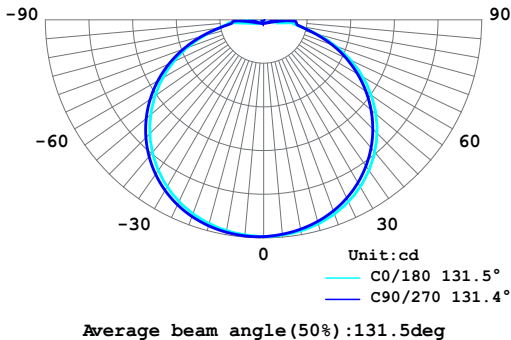

Kategorie: LED stropní svítidla  
**CL-D33-24W-SMD-NW**

(80lm/W)

Model	CL-D33-24W-SMD-NW
Spotřeba el. energie [W]	24W
Svítivost [lm]	1920lm
Barva světla [K]	4000K
Uhel svícení [°]	130°
Materiál	PMMA + železo
Typ LED	SANAN 2835 SMD
Napájecí napětí [V]	AC 180-240V 50/60Hz
PF	PF >0,5
IP	IP20
CRI [Ra]	Ra >80
Provozní teplota [°C]	-25 - +40°C
Životnost [h]	30 000h
Záruka [r]	2 roky

Height	Average E	Center E	Diameter
1.00m	93.54lx	494.94lx	444.00cm
2.00m	23.38lx	123.79lx	888.00cm
3.00m	10.39lx	54.99lx	1332.00cm
4.00m	5.85lx	30.94lx	1776.00cm
5.00m	3.74lx	19.80lx	2220.00cm

Angle: 131.5deg