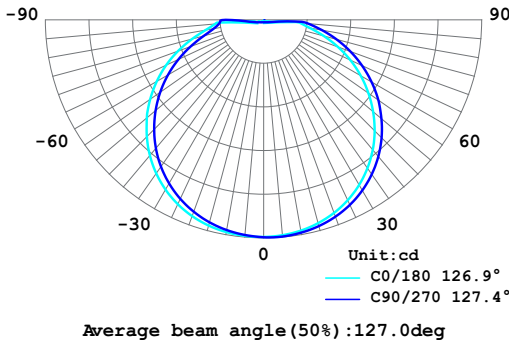

Kategorie: LED stropní svítidla  
**CL-D26-18W-SMD-NW**

(80lm/W)

Model	CL-D26-18W-SMD-NW
Spotřeba el. energie [W]	18W
Svítilivost [lm]	1440lm
Barva světla [K]	4000K
Uhel svícení [°]	130°
Materiál	PMMA + železo
Typ LED	SANAN 2835 SMD
Napájecí napětí [V]	AC 180-240V 50/60Hz
PF	PF >0,5
IP	IP20
CRI [Ra]	Ra >80
Provozní teplota [°C]	-25 - +40°C
Životnost [h]	30 000h
Záruka [r]	2 roky

Height	Average E	Center E	Diameter
1.00m	67.53lx	329.23lx	401.20cm
2.00m	15.51lx	82.30lx	802.20cm
3.00m	6.89lx	36.58lx	1203.40cm
4.00m	3.88lx	20.58lx	1604.60cm
5.00m	2.48lx	13.17lx	2005.60cm

Angle: 127.0deg