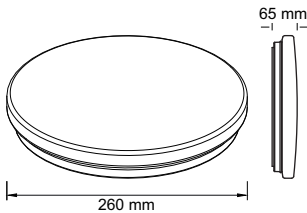

Kategorie: LED stropní svítidla  
**CL-D26-18W-SMD-NW**

(80lm/W)

Model	CL-D26-18W-SMD-NW
Spotřeba el. energie [W]	18W
Svítilivost [lm]	1440lm
Barva světla [K]	4000K
Uhel svícení [°]	130°
Materiál	PMMA + železo
Typ LED	SANAN 2835 SMD
Napájecí napětí [V]	AC 180-240V 50/60Hz
PF	PF >0,5
IP	IP20
CRI [Ra]	Ra >80
Provozní teplota [°C]	-25 - +40°C
Životnost [h]	30 000h
Záruka [r]	2 roky

Height	Average E	Center E	Diameter
1.00m	67.53lx	329.23lx	401.20cm
2.00m	15.51lx	82.30lx	802.20cm
3.00m	6.89lx	36.58lx	1203.40cm
4.00m	3.88lx	20.58lx	1604.60cm
5.00m	2.48lx	13.17lx	2005.60cm

Angle: 127.0deg