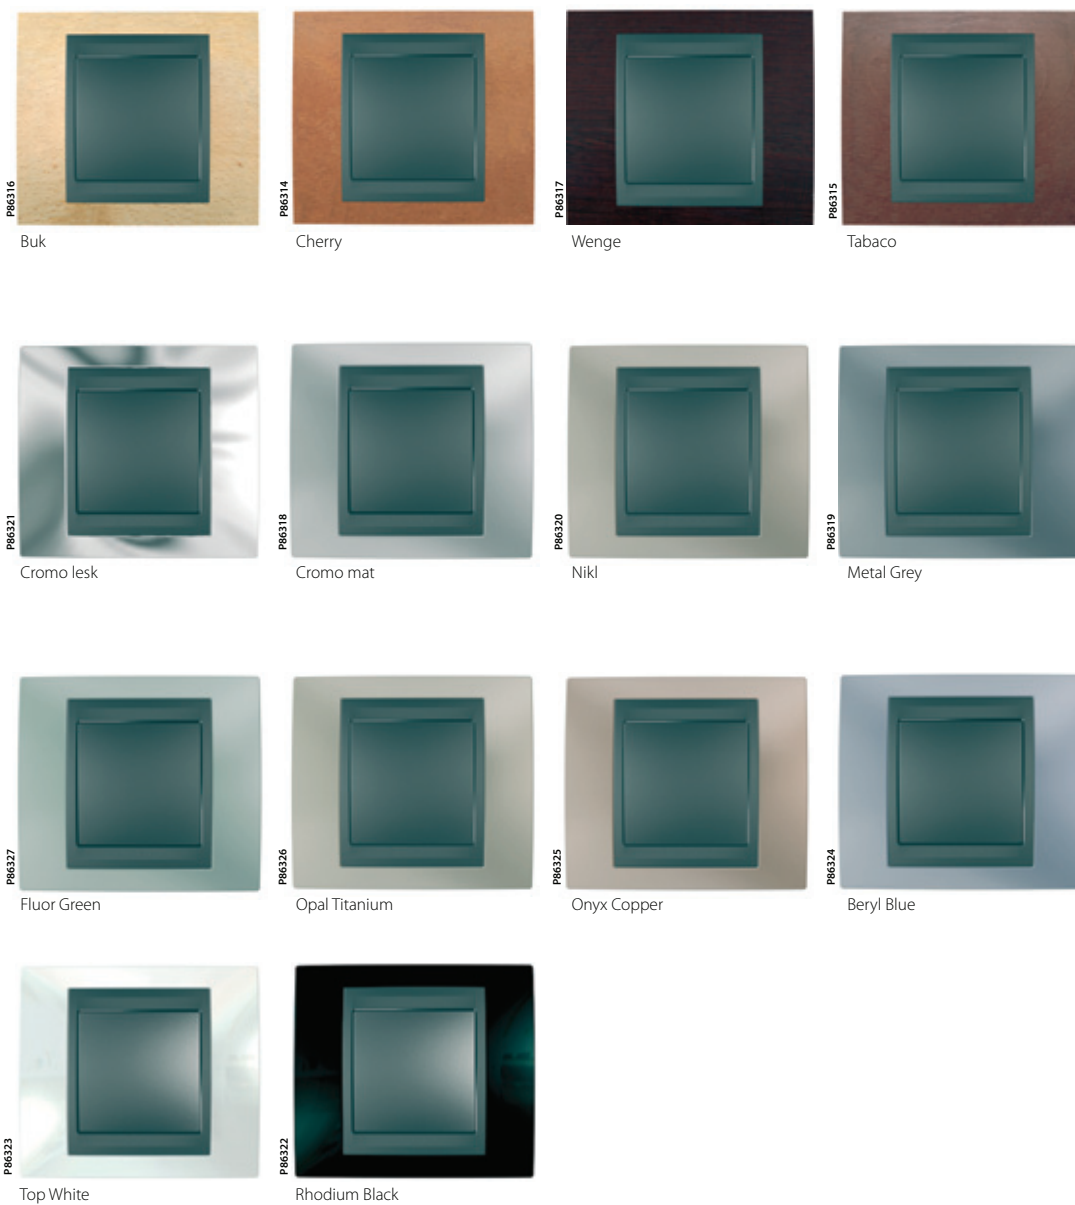

S přístroji v provedení Grafit