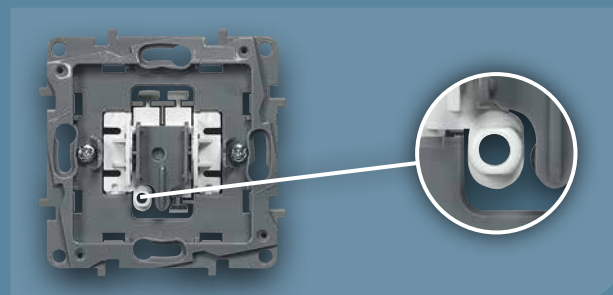

## Ještě snadnější instalace

SPÍNACĚ

Instalace krytky a rámečku  
bez nutnosti použít nářadí.

Ještě menší mechanismus,  
díky čemuž je instalace jednodušší.

ZÁSUVKY

### VÍCENÁSOBNÁ MONTÁŽ

Při vícenásobné instalaci je možné  
díky zámkům lépe spojit montážní  
desky.

Automatické svorky na mechanismech spínačů.  
Rychlá a jednoduchá instalace vodičů. Větší uvolňovací tlačítka pro snazší manipulaci.

Spínače mohou být snadno podsvětlené LED diodami.

Pevná izolovaná montážní deska.  
Nové rozpěrky odolnější proti tahu.

Krytí IP2X pro absolutně bezpečnou montáž.

Zásuvky dodávány s otevřenými svorkami pro rychlou instalaci vodičů.