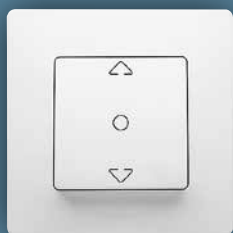

## KOMPAKTNÍ ŘEŠENÍ, VYLEPŠENÉ FUNKCE

Zásuvka 2 × 2P + T

Stmívač

Tlačítko s orientačním  
podsvětlením (svítící bod na krytce)

Datová zásuvka RJ 45

Ovládání žaluzií

Automatický spínač

Dvojitá USB nabíječka