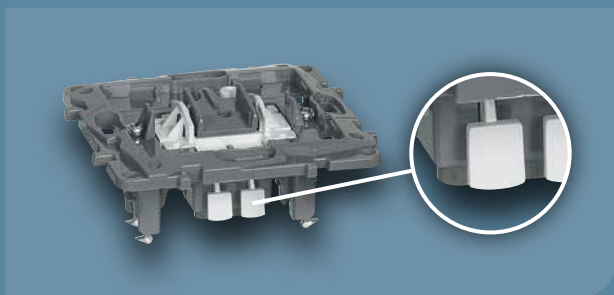

## Ještě snadnější instalace

SPÍNACĚ

Instalace krytky a rámečku  
bez nutnosti použít nářadí.

Ještě menší mechanismus,  
díky čemuž je instalace jednodušší.

ZÁSUVKY

### VÍCENÁSOBNÁ MONTÁŽ

Při vícenásobné instalaci je možné  
díky zámkům lépe spojit montážní  
desky.

Automatické svorky na mechanismech spínačů.  
Rychlá a jednoduchá instalace vodičů. Větší uvolňovací tlačítka pro snazší manipulaci.

Spínače mohou být snadno podsvětlené LED diodami.

Pevná izolovaná montážní deska.  
Nové rozpěrky odolnější proti tahu.

Krytí IP2X pro absolutně bezpečnou montáž.

Zásuvky dodávány s otevřenými svorkami pro rychlou instalaci vodičů.