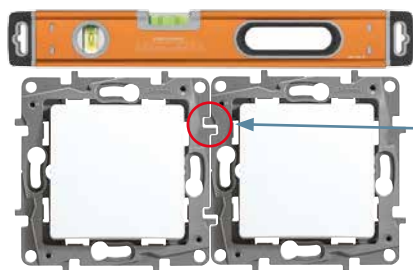

## Ještě snadnější instalace

SPÍNACĚ

Instalace krytky a rámečku  
bez nutnosti použít nářadí.

Ještě menší mechanismus,  
díky čemuž je instalace jednodušší.

ZÁSUVKY

### VÍCENÁSOBNÁ MONTÁŽ

Při vícenásobné instalaci je možné  
díky zámkům lépe spojit montážní  
desky.

Automatické svorky na mechanismech spínačů.  
Rychlá a jednoduchá instalace vodičů. Větší uvolňovací tlačítka pro snazší manipulaci.