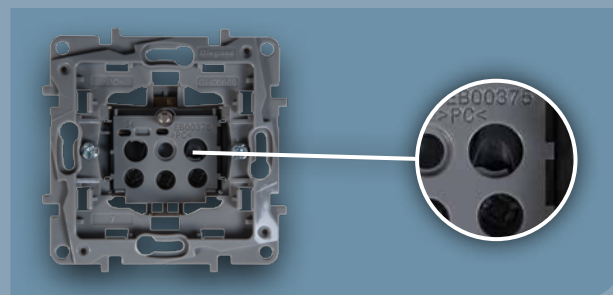

## Ještě snadnější instalace

SPÍNACĚ

Instalace krytky a rámečku  
bez nutnosti použít nářadí.

Ještě menší mechanismus,  
díky čemuž je instalace jednodušší.

ZÁSUVKY

### VÍCENÁSOBNÁ MONTÁŽ

Při vícenásobné instalaci je možné  
díky zámkům lépe spojit montážní  
desky.

Automatické svorky na mechanismech spínačů.  
Rychlá a jednoduchá instalace vodičů. Větší uvolňovací tlačítka pro snazší manipulaci.

Spínače mohou být snadno podsvětlené LED diodami.

Pevná izolovaná montážní deska.  
Nové rozpěrky odolnější proti tahu.

Krytí IP2X pro absolutně bezpečnou montáž.

Zásuvky dodávány s otevřenými svorkami pro rychlou instalaci vodičů.