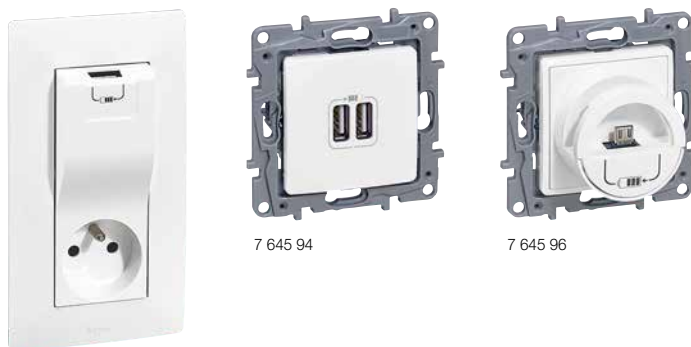

7 645 11

Přístroj dodávaný s krytkou a montážní deskou.  
Šroubové svorky.

Bal.	Obj. č.	<b>Ovládače žaluzií</b>
		<b>Spínač ovládání</b> Pro přímé ovládání motoru. Pozice nahoru/stop/dolů ○ Bílá ● Běžová
1	7 645 11	
1	7 646 11	
		<b>Tlačítko ovládání</b> ○ Bílá ● Běžová
1	7 645 12	
1	7 646 12	
		<b>Kartový spínač</b> Spíná obvod vložením karty. Časové zpoždění vypnutí 30 s. Šířka karty max. 54 mm ○ Bílá ● Běžová
1	6 647 93	
1	6 648 93	
		<b>Termostat 230 V</b> <b>Prostorový termostat</b> Regulace 7 °C až 30 °C. Citlivost regulace ± 0,5 °C. Spínaná zátěž při 230 V~: - 8 A odporová zátěž - 2 A indukční zátěž Lze přepínat mezi režimy: denní, noční, automatický a nezámrzný. ○ Bílá ● Běžová
1	7 645 87	
1	7 646 87	

7 645 27

7 645 43

7 645 28

7 645 94

7 645 96

Přístroj dodáván s krytkou a montážní deskou.

**Zásuvky 16A–250**

Bal.	Obj. č.	2P + T–dětská ochrana
20	7 645 27	Šroubové svorky. <input type="radio"/> Bílá <input type="radio"/> Běžová
1	7 646 27	
20	7 645 40	<b>2P + T–bez dětské ochrany</b> Šroubové svorky. <input type="radio"/> Bílá <input type="radio"/> Běžová
1	7 646 40	
1	7 645 43	<b>2×2P + T–dětská ochrana</b> Kompletní produkt s krytkou a rámečkem. Šroubové svorky. <input type="radio"/> Bílá <input type="radio"/> Běžová
1	7 646 43	
1	7 645 33	<b>2×2P + T–bez dětské ochrany</b> Kompletní produkt s krytkou a rámečkem. Šroubové svorky. <input type="radio"/> Bílá <input type="radio"/> Běžová
1	7 646 33	