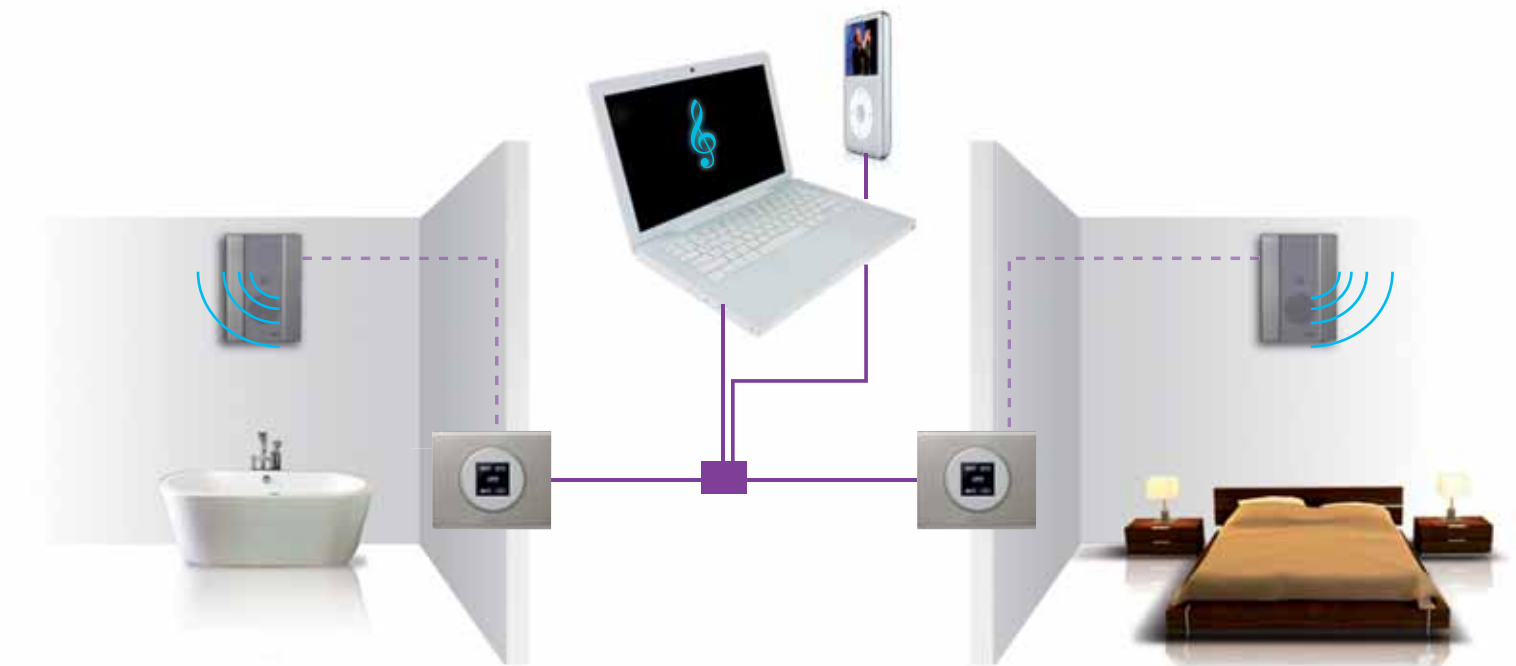

+ Céliane výhody

Můžete poslouchat všechna svá CD a hudební soubory ze svého počítače, kdekoli v svém domě.
Zvukový rozvod

Rozvod zvuku může být ovládán pomocí dotykového panelu.
1,2" dotykový panel