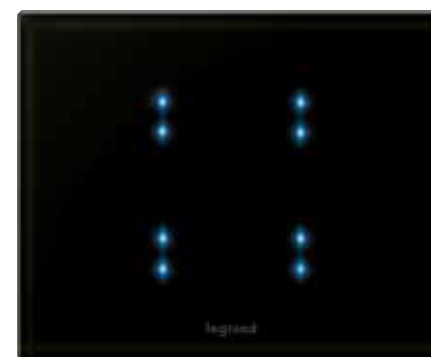

Centrální ovládání

Bezpečnost

Světelné scénáře

Multimédia

Pohodlí

21

Ovládejte a kontrolujte

V systému domovní automatizace My Home můžete ovládat všechny funkce ve svém domě z 10" obrazovky. Například řídit všechny scénáře, mluvit s návštěvou nebo získat informaci o stavu detektorů instalovaných v domě, a to vše z jednoho místa.

10" multimediální dotykový panel

+ Výhody Céliane

Řiďte všechny své domácí automatické funkce z televizní obrazovky přes multimediální rozhraní.
Multimediální rozhraní

S „Open Web Net“ protokolem můžete ovládat systém ze svého oblíbeného mobilu, smart fonu nebo iPhoneu.
„Open Web Net“ protokol

Žijte tak, jak chcete

Můžete ovládat denní světlo (žaluzie)

Ovládač scénářů dotykový (BUS)

a umělé světlo (osvětlení) z vaší postele.

Ovládač scénářů (BUS)

+ Výhody Céliane

Ikony a LED na tlačítkách poskytují informaci o stavu každé funkce.
Ovládač scénářů dotykový & bezdotykový (BUS)