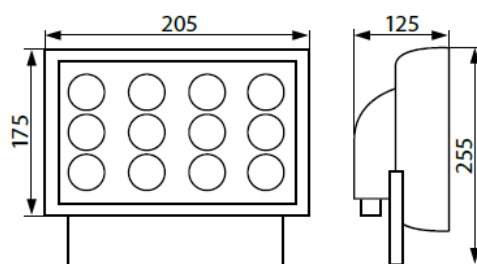

ALIX POWER LED12

Kanlux

ALIX POWER LED12-B

08652

5905339086525

černá /
čierna

15

12 POWER LED