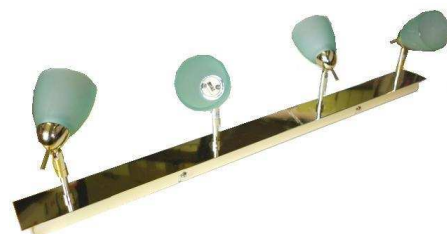

IČO: 12896632

DIČ: CZ49013137

VÝPRODEJ SVÍTIDEL

BRILUM

Svítilno nástěnné-stropní

Kód	Barva	Výkon	Cena s DPH
BRILS-63CK10-70	lesklý chrom	1x60W E27	100,- Kč
BRILS-63TK20-70	lesklý chrom	2x60W E27	200,- Kč

Svítilno nástěnné-stropní

Kód	Barva	Výkon	Cena s DPH
BRILS-CK9160-33	mosaz/zelená	1x50W G9	88,- Kč
BRILS-CK9360-33	mosaz/zelená	3x50W G9	277,- Kč
BRILS-TK9460-33	mosaz/zelená	4x50W G9	325,- Kč

Svítilno nástěnné-stropní

Kód	Barva	Výkon	Cena s DPH
BRILS-ADIA23-60	mosaz	3x50W GU10	150,- Kč
BRILS-ADIA14-72	mosaz	4x50W GU10	217,- Kč
BRILS-STK603-60	mosaz	3x50W GU10	190,- Kč