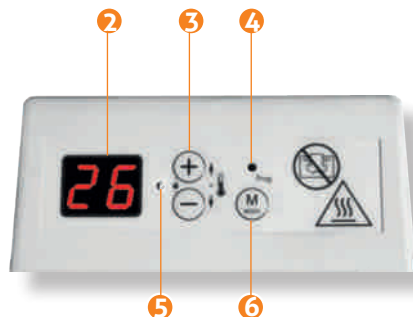

- ❶ vypínač ZAP/VYP
- ❷ ukazatel požadované teploty
- ❸ nastavení požadované teploty
- ❹ kontrolka funkce programu
- ❺ kontrolka provozu
- ❻ volič programu

Nový nástěnný konvektor BASIC PRO

- moderní štíhlý design těla z pozinkované oceli potažené polyesterovou pryskyřicí s vsazenou vymačkávanou přední mřížkou pro optimální vedení vzduchu
- nový patentovaný plně hliníkový topný blok zajišťující 4krát vyšší předávání tepla se zcela tichým provozem, zajišťující spolehlivou a dlouhou životnost
- v příslušenství jednoduchá montážní konzola zajišťující rychlou nástěnnou montáž

Nová ovládací elektronika konvektoru BASIC PRO

- jednoduché nastavení požadované teploty pomocí tlačítek + / - a indikátor provozu topidla
- možnost přepnutí do útlumu (přednastavená hodnota 3°C) nebo pozice ochrany proti zámrazu
- funkce detekce otevřeného okna, která automaticky odpojí topidlo v případě náhlého poklesu teploty v místnosti
- vestavěný elektronický termostat pro větší pohodlí a hospodárnost provozu
- ochrana proti přehřátí s automatickým resetem
- možnost týdenního programování (výběr ze 3 přednastavených denních časových programů)

Splňuje požadavek ErP 2009/125/EC pro Ekodesign lokálních topidel

Data k topidlům

☐ Třída ochrany II € IP24 230 V~

Označení	BASIC PRO 500	BASIC PRO 750	BASIC PRO 1000	BASIC PRO 1500	BASIC PRO 2000	BASIC PRO 2500
jmenovitý výkon (W)	500	750	1000	1500	2000	2500
jmenovitý proud (A)	2,2	3,3	4,3	6,5	8,7	10,9
elektrické napájení	1/N/PE	1/N/PE	1/N/PE	1/N/PE	1/N/PE	1/N/PE
napětí (V) / frekvence (Hz)	230 / 50	230 / 50	230 / 50	230 / 50	230 / 50	230 / 50
šířka topidla (mm)	340	340	420	580	740	900
výška x hloubka (mm)	440 x 104	440 x 104	440 x 104	440 x 104	440 x 104	440 x 104
hmotnost topidla (kg)	2,7	2,7	3,3	4,4	5,7	7,0
objednávací číslo	A693871	A693872	A693873	A693875	A693877	A693878