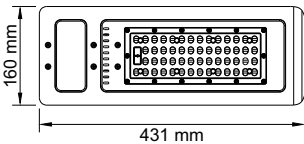

Kategorie/Kategória:
LED pouliční svítidla/LED pouličné svietidlá
ST-60W-140x80°-5000K

(130lm/W)

| | |
|------------|-----------------------------|
| Model | ST-60W-140x80°-5000K |
| Ec [W] | 60W |
| [lm] | 7800lm |
| Tc [K] | 5000K |
| [°] | 140x80° |
| Materiál | hliník + PC |
| Výložník | 40/60mm |
| Typ LED | LUXEON 3030 2D |
| Zdroj | DONE DL-V56A-MBG |
| [V] | AC 200-277V 50/60Hz |
| PF | PF >0,9 |
| IP | IP65 |
| CRI [Ra] | Ra >80 |
| [°C] | -30 - +50°C |
| [h] | 50 000h |
| Záruka [r] | 5 let/rokov |

| Height | Center E | Diameter |
|--------|----------|-----------|
| 4.00m | 147.591x | 1818.14cm |
| 5.00m | 94.461x | 2272.67cm |
| 6.00m | 65.601x | 2727.21cm |
| 8.00m | 36.901x | 3636.28cm |
| 10.00m | 23.621x | 4545.35cm |