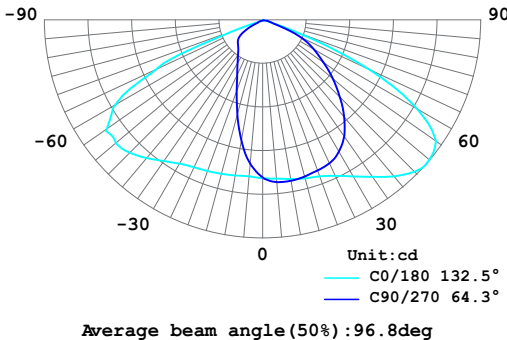

Kategorie/Kategória:
LED pouliční svítidla/LED pouličné svietidlá
ST-60W-140x80°-5000K

(130lm/W)

| | |
|------------|-----------------------------|
| Model | ST-60W-140x80°-5000K |
| Ec [W] | 60W |
| [lm] | 7800lm |
| Tc [K] | 5000K |
| [°] | 140x80° |
| Materiál | hliník + PC |
| Výložník | 40/60mm |
| Typ LED | LUXEON 3030 2D |
| Zdroj | DONE DL-V56A-MBG |
| [V] | AC 200-277V 50/60Hz |
| PF | PF >0,9 |
| IP | IP65 |
| CRI [Ra] | Ra >80 |
| [°C] | -30 - +50°C |
| [h] | 50 000h |
| Záruka [r] | 5 let/rokov |

| Height | Center E | Diameter |
|--------|----------|-----------|
| 4.00m | 147.591x | 1818.14cm |
| 5.00m | 94.461x | 2272.67cm |
| 6.00m | 65.601x | 2727.21cm |
| 8.00m | 36.901x | 3636.28cm |
| 10.00m | 23.621x | 4545.35cm |

Angle: 132.5deg