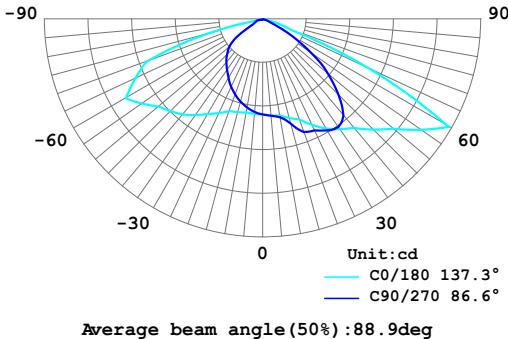

Kategorie/Kategória:  
LED pouliční svítidla/LED pouličné svietidlá  
**ST-30W-140x80°-5000K**

(130lm/W)

Model	ST-30W-140x80°-5000K
Ec [W]	30W
☀ [lm]	3900lm
Tc [K]	5000K
△ [°]	140x80°
Materiál	hliník + PC
Výložník	40/60mm
Typ LED	LUXEON 3030 2D
Zdroj	DONE DL-V56A-MBG
⚡ [V]	AC 200-277V 50/60Hz
PF	PF >0,9
IP	IP65
CRI [Ra]	Ra >80
🌡 [°C]	-30 - +50°C
🕒 [h]	50 000h
Záruka [r]	5 let/rokov

Height	Average E	Center E	Diameter
4.00m	49.65lx	57.23lx	441.13cm
6.00m	22.06lx	25.44lx	661.70cm
8.00m	12.41lx	14.31lx	882.26cm
10.00m	7.94lx	9.16lx	1102.83cm
12.00m	5.52lx	6.36lx	1323.40cm

Angle: 57.7deg