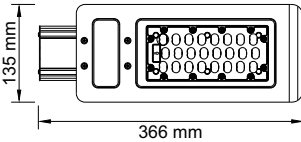

Kategorie/Kategória:  
LED pouliční svítidla/LED pouličné svietidlá  
**ST-30W-140x80°-5000K**

(130lm/W)

Model	ST-30W-140x80°-5000K
Ec [W]	30W
☀ [lm]	3900lm
Tc [K]	5000K
△ [°]	140x80°
Materiál	hliník + PC
Výložník	40/60mm
Typ LED	LUXEON 3030 2D
Zdroj	DONE DL-V56A-MBG
⚡ [V]	AC 200-277V 50/60Hz
PF	PF >0,9
IP	IP65
CRI [Ra]	Ra >80
🌡 [°C]	-30 - +50°C
🕒 [h]	50 000h
Záruka [r]	5 let/rokov

Height	Average E	Center E	Diameter
4.00m	49.65lx	57.23lx	441.13cm
6.00m	22.06lx	25.44lx	661.70cm
8.00m	12.41lx	14.31lx	882.26cm
10.00m	7.94lx	9.16lx	1102.83cm
12.00m	5.52lx	6.36lx	1323.40cm

Angle: 57.7deg